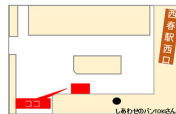

※休診・代診のお知らせ 休診日：日曜日・祝日

- 5月2日（火）須ヶ口クリニック 齊藤院長 夕診 休診

◎無料送迎車の運行をはじめました！

月曜日から金曜日に  
 「はるひ呼吸器病院」の白のワゴン車で無料送迎を行います。

西春駅 西口	はるひ呼吸器病院 前	須ヶ口クリニック 前	はるひ呼吸器病院 前
はるひ呼吸器病院 前	西春駅 西口	はるひ呼吸器病院 前	須ヶ口クリニック 前
8:20 発	9:15 発	8:50 発	9:55 発
9:35 発	10:40 発	10:15 発	11:15 発
11:00 発	12:00 発		

送迎車乗り場

はるひ呼吸器病院 前  
 はるひ呼吸器病院 正面玄関 きよあしがるバス バス停  
 須ヶ口クリニック  
 須ヶ口クリニック 正面 敷地内駐車場  
 西春駅  
 西春駅 西口 ローター内（右の図が乗り場です）