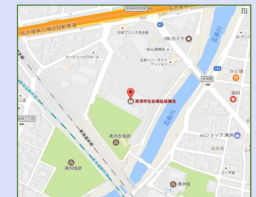

当日はこちらにお越しください！